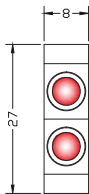

한정반사형 : 입형, 장거리 타입

GPF-D052-ST

곡률반경	사용온도	사각블럭	렌즈직경	케이블 종류, 굵기	프리컷	검출거리
R20	-30°C ~ +70 °C	27×33×8	∅ 6.7	∅2.2 Optical fiber	가능	검출거리 : 1~130mm

* SENSOR의 길이는 최소 0.5M ~ 최대 10M 까지 제작 가능