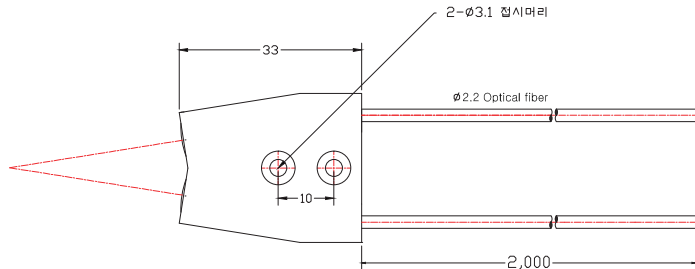

한정반사형 : 입형, 장거리 타입

GPF-D052-ST

곡률반경	사용온도	사각블럭	렌즈직경	케이블 종류, 굵기	프리컷	검출거리
R20	-30°C ~ +70 °C	27×33×8	∅ 6.7	∅2.2 Optical fiber	가능	검출거리 : 1~130mm

* SENSOR의 길이는 최소 0.5M ~ 최대 10M 까지 제작 가능